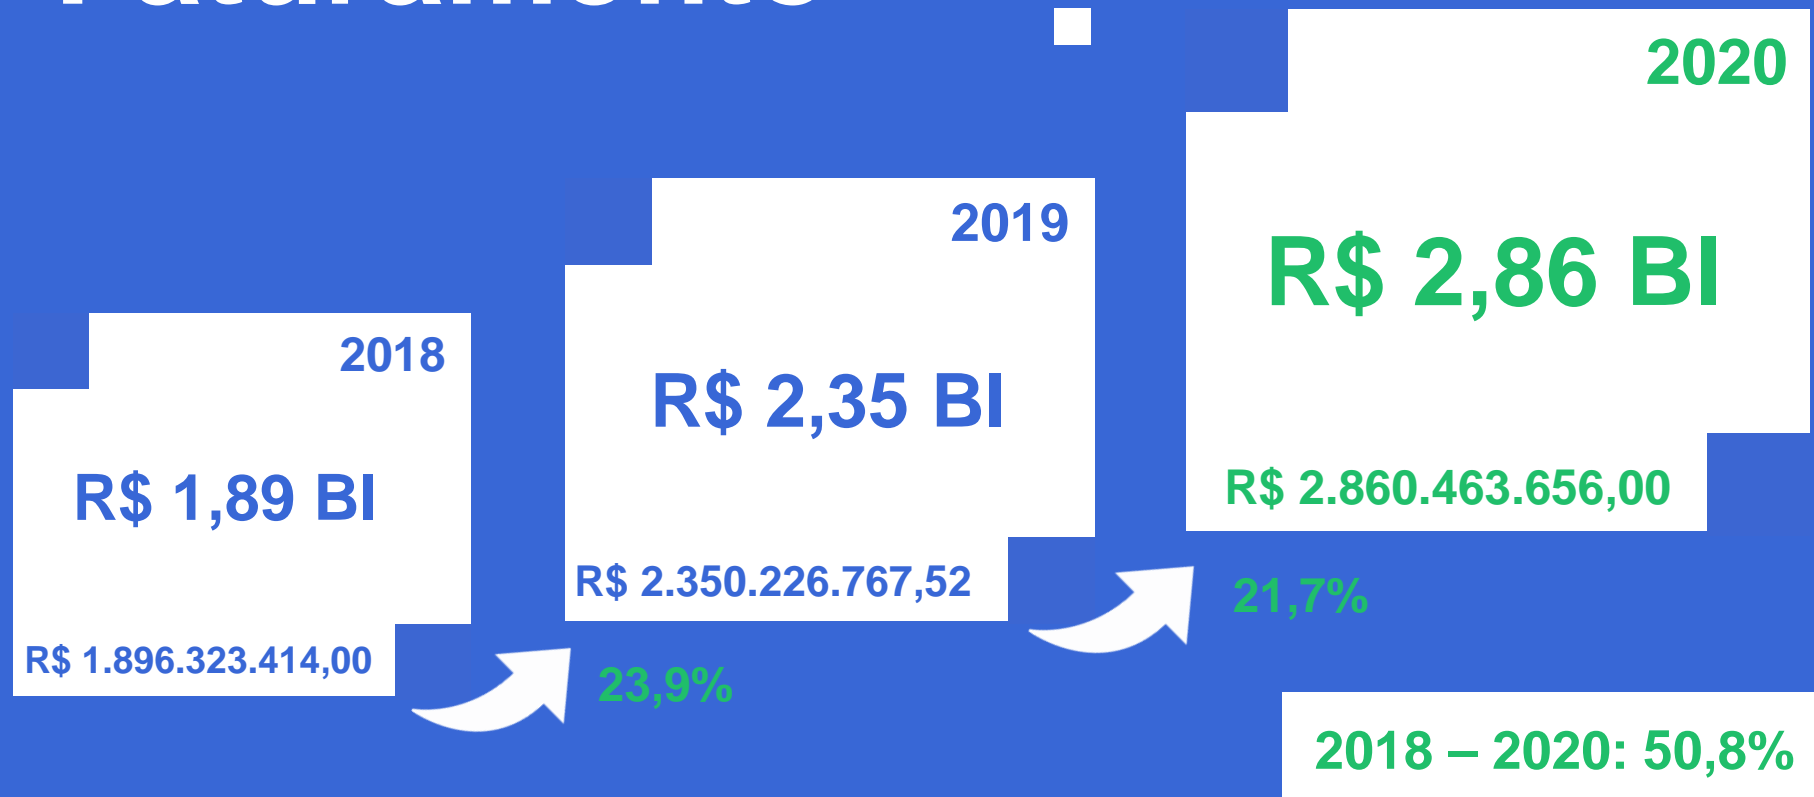

Faturamento