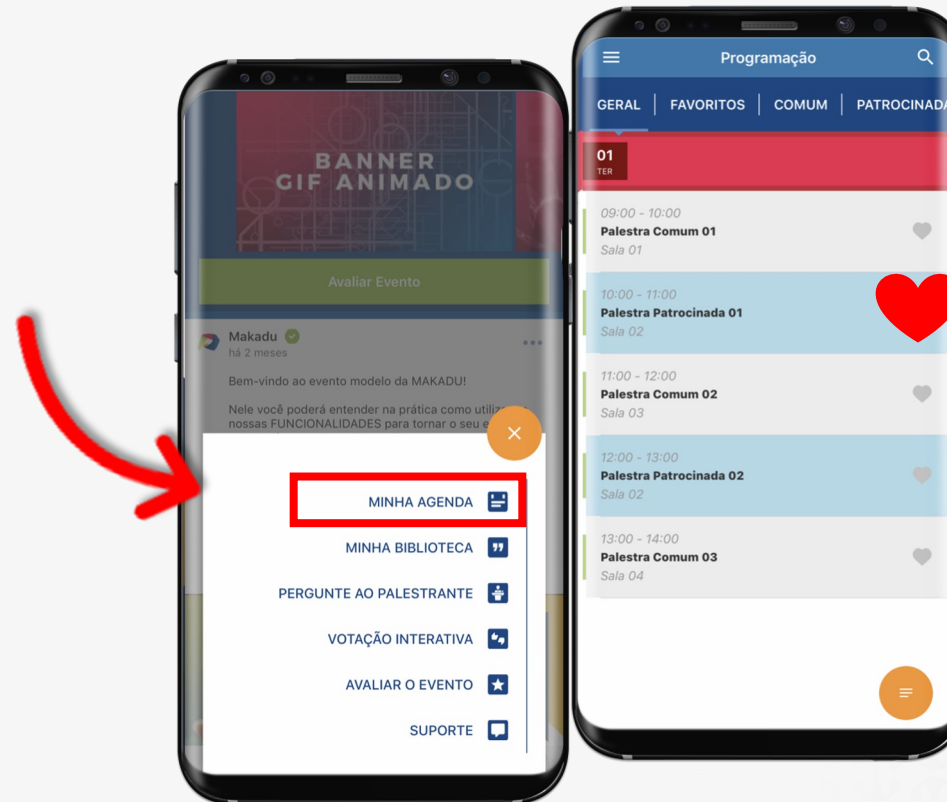

FAÇA O DOWNLOAD DO APLICATIVO DO
32º Conferência Anprotec
E TENHA O EVENTO
EM SUAS MÃOS

- ✓ Acesse o conteúdo das palestras
- ✓ Faça perguntas em tempo real
- ✓ Programação sempre atualizada

APONTE SUA CÂMERA

FICOU COM DÚVIDAS?

FAÇA SUA PERGUNTA AO PALESTRANTE ATRAVÉS DO APLICATIVO MAKADU.

01

CLIQUE NO BOTÃO LARANJA NO CANTO INFERIOR DIREITO

02

ACESSE A OPÇÃO: "PERGUNTE AO PALESTRANTE"

03

ESCOLHA A ATIVIDADE QUE ESTARÁ DISPONÍVEL

FAVORITE AS ATIVIDADES QUE VOCÊ QUER ASSISTIR

E MONTE SUA PRÓPRIA AGENDA!

AVALIE AS ATIVIDADES QUE VOCÊ PARTICIPOU.

SUA OPINIÃO É MUITO IMPORTANTE PARA TERMOS UM EVENTO SEMPRE MELHOR

01

ACESSE O MENU LATERAL E ESCOLHA A OPÇÃO "PROGRAMAÇÃO"

02

ESCOLHA A ATIVIDADE QUE VOCÊ QUER AVALIAR

03

AVALIE UTILIZANDO AS ESTRELAS E DEIXE OS COMENTÁRIOS QUE QUISER

AVALIE AS ATIVIDADES E O EVENTO.

SUA OPINIÃO É MUITO IMPORTANTE!