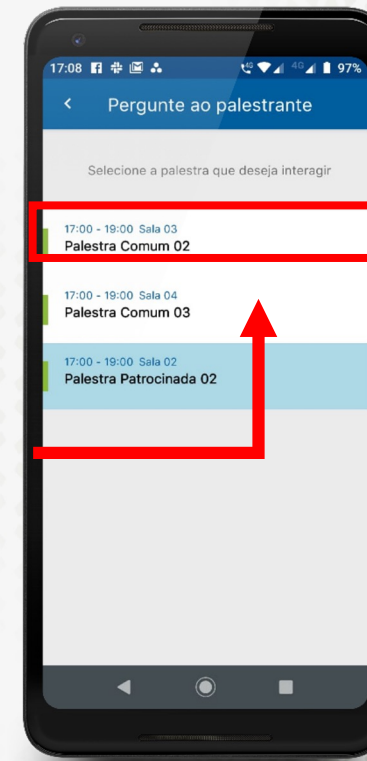

FICOU COM DÚVIDAS?

FAÇA SUA PERGUNTA AO PALESTRANTE ATRAVÉS DO APLICATIVO MAKADU.

01

CLIQUE NO BOTÃO LARANJA NO CANTO INFERIOR DIREITO

02

ACESSE A OPÇÃO: "PERGUNTE AO PALESTRANTE"

03

ESCOLHA A ATIVIDADE QUE ESTARÁ DISPONÍVEL

FAVORITE AS ATIVIDADES QUE VOCÊ QUER ASSISTIR

E MONTE SUA PRÓPRIA AGENDA!

AVALIE AS ATIVIDADES QUE VOCÊ PARTICIPOU.

SUA OPINIÃO É MUITO IMPORTANTE PARA TERMOS UM EVENTO SEMPRE MELHOR

01

ACESSE O MENU LATERAL E ESCOLHA A OPÇÃO "PROGRAMAÇÃO"