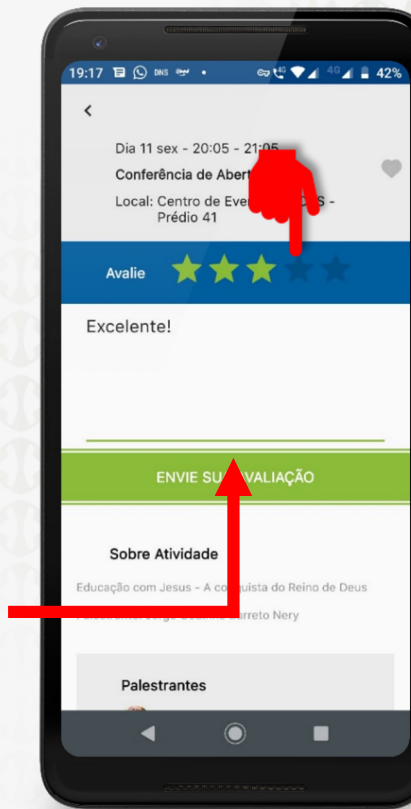

FICOU COM DÚVIDAS?

FAÇA SUA PERGUNTA AO PALESTRANTE ATRAVÉS DO APLICATIVO MAKADU.

01

CLIQUE NO BOTÃO LARANJA NO CANTO INFERIOR DIREITO

02

ACESSE A OPÇÃO: "PERGUNTE AO PALESTRANTE"

03

ESCOLHA A ATIVIDADE QUE ESTARÁ DISPONÍVEL

FAVORITE AS ATIVIDADES QUE VOCÊ QUER ASSISTIR

E MONTE SUA PRÓPRIA AGENDA!

AVALIE AS ATIVIDADES QUE VOCÊ PARTICIPOU.

SUA OPINIÃO É MUITO IMPORTANTE PARA TERMOS UM EVENTO SEMPRE MELHOR

01

ACESSE O MENU LATERAL E ESCOLHA A OPÇÃO "PROGRAMAÇÃO"

02

ESCOLHA A ATIVIDADE QUE VOCÊ QUER AVALIAR

03

AVALIE UTILIZANDO AS ESTRELAS E DEIXE OS COMENTÁRIOS QUE QUISER

AVALIE AS ATIVIDADES E O EVENTO.

SUA OPINIÃO É MUITO IMPORTANTE!