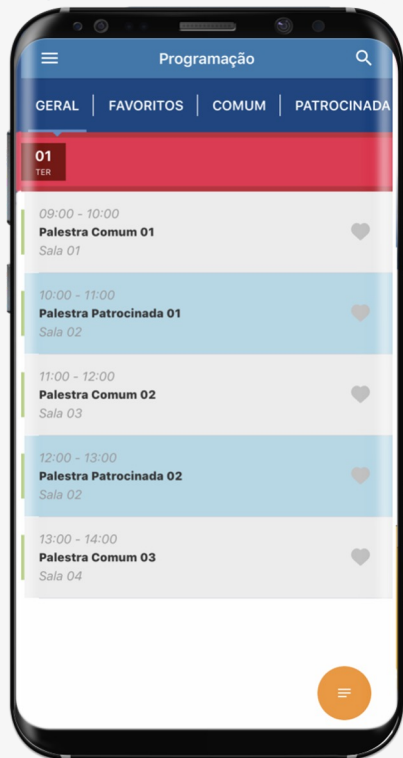

FICOU COM DÚVIDAS?

FAÇA SUA PERGUNTA AO PALESTRANTE ATRAVÉS DO APLICATIVO MAKADU.

01

CLIQUE NO BOTÃO LARANJA NO CANTO INFERIOR DIREITO

02

ACESSE A OPÇÃO: "PERGUNTE AO PALESTRANTE"

03

ESCOLHA A ATIVIDADE QUE ESTARÁ DISPONÍVEL

FAVORITE AS ATIVIDADES QUE VOCÊ QUER ASSISTIR

E MONTE SUA PRÓPRIA AGENDA!

AVALIE AS ATIVIDADES QUE VOCÊ PARTICIPOU.

SUA OPINIÃO É MUITO IMPORTANTE PARA TERMOS UM EVENTO SEMPRE MELHOR

01

ACESSE O MENU LATERAL E ESCOLHA A OPÇÃO "PROGRAMAÇÃO"

02

ESCOLHA A ATIVIDADE QUE VOCÊ QUER AVALIAR

03

AVALIE UTILIZANDO AS ESTRELAS E DEIXE OS COMENTÁRIOS QUE QUISER

AVALIE AS ATIVIDADES E O EVENTO.

SUA OPINIÃO É MUITO IMPORTANTE!