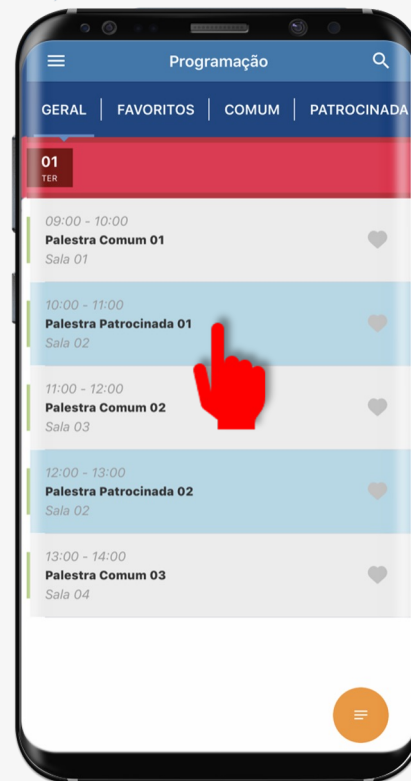

FICOU COM DÚVIDAS?

FAÇA SUA PERGUNTA AO PALESTRANTE ATRAVÉS DO APLICATIVO MAKADU.

01

CLIQUE NO BOTÃO LARANJA NO CANTO INFERIOR DIREITO

02

ACESSE A OPÇÃO: "PERGUNTE AO PALESTRANTE"

03

ESCOLHA A ATIVIDADE QUE ESTARÁ DISPONÍVEL

FAVORITE AS ATIVIDADES QUE VOCÊ QUER ASSISTIR

E MONTE SUA PRÓPRIA AGENDA!

AVALIE AS ATIVIDADES QUE VOCÊ PARTICIPOU.

SUA OPINIÃO É MUITO IMPORTANTE PARA TERMOS UM EVENTO SEMPRE MELHOR

01

ACESSE O MENU LATERAL E ESCOLHA A OPÇÃO "PROGRAMAÇÃO"

02

ESCOLHA A ATIVIDADE QUE VOCÊ QUER AVALIAR

03

AVALIE UTILIZANDO AS ESTRELAS E DEIXE OS COMENTÁRIOS QUE QUISER

AVALIE AS ATIVIDADES E O EVENTO.

SUA OPINIÃO É MUITO IMPORTANTE!